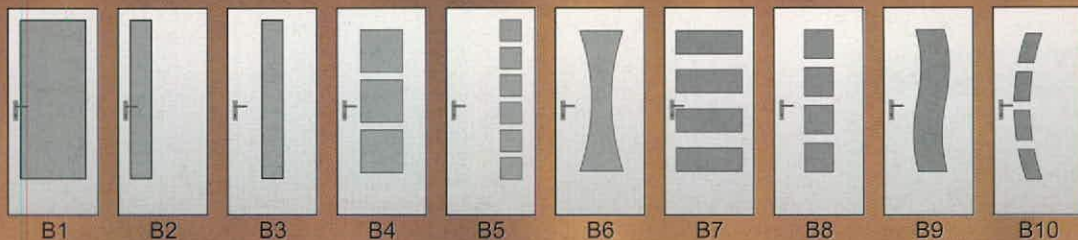

DEKOR AJTÓK

Íves tokkal

■ Üvegezési opciók (bármelyik színből választható)

- Alapüveg: kura, csincsilla, bronz fatörzs

- Extra üveg: szatén, screen, krizett, master care, matt flutiz, punto savas tömör dekorfóliás betét (kivéve B6 és B9)

■ Magyar szabvány szerint méretábrázat:

Ajtólap külméret		Tok belméret		Falnyílás méret		Takaróléc külméret	
Szélesség	Magasság	Szélesség	Magasság	Szélesség	Magasság	Szélesség	Magasság
68	205	63,5	203,3	75	210	85	214
83		79		90		100	
93		89		100		110	

MSZ szerinti standard méretek (cm)
Tok külméret: ajtólap külméret + 4,5 cm

■ A standard tok mérete: 12-13 cm

A tok rendelhető
8-16 cm falvastagságra
és 1 cm-t állítható.

■ Nyitási irányok:

jobbos

balos

színválaszték