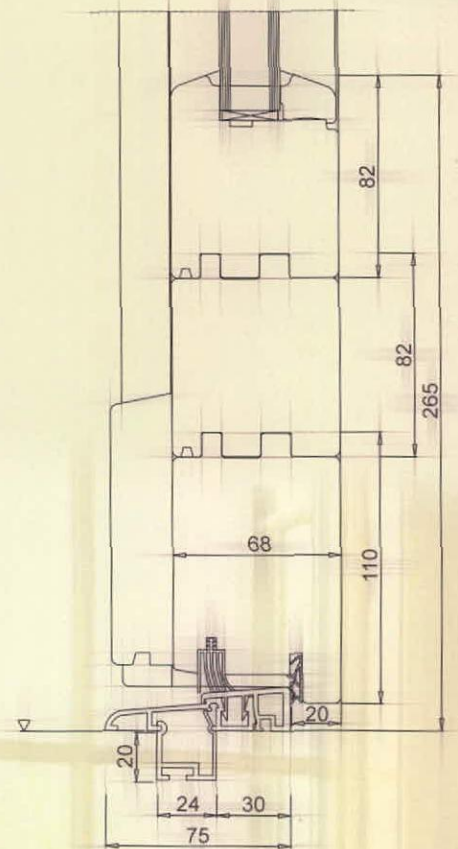

Műszaki paraméterek:

Hőszigetelő üvegszerkezet

- két rétegű 26 mm
- három rétegű 36 mm
- három rétegű 46 mm vastagságú

Időjárás álló hő hídmentes alumínium küszöb.

Felületkezelése vizes bázisú vastag lazúr.

Egyszeres vagy kétszeres gumitömítő profil.