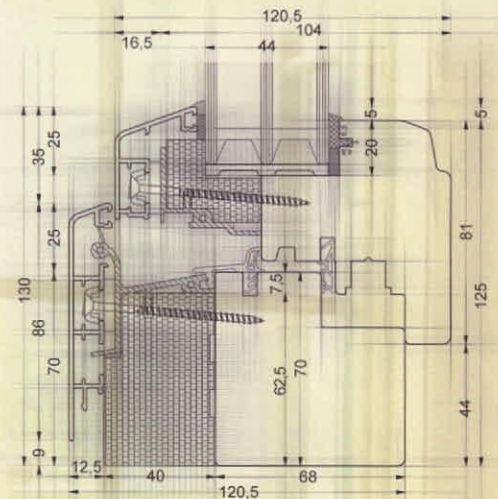

Tipp:

- Nem igényel utólagos karbantartást az alumínium keretrendszer.

Opció:

- Különböző színben választható tok és szárny ALU profilok.

Értékek:

Ug= 0,60 W/m²K

Uw= 0,80 W/m²K

Rw= 32 dB (-1;5)

Műszaki paraméterek:

Három rétegű 44 mm vastagságú hőszigetelő üvegszerkezet.

Ígény szerint változtatható értékek:

- hő • hang • biztonság
- tartósság

Árnyékolástechnikai rendszerek:

- alumínium zsalu táblák